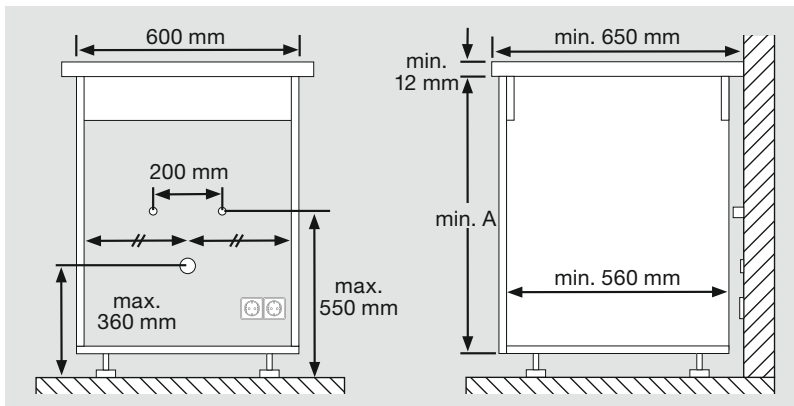

Sodasysteme:
Mit einem BLANCO-Abfallsystem (SELECT II Combi)

Abb. 1