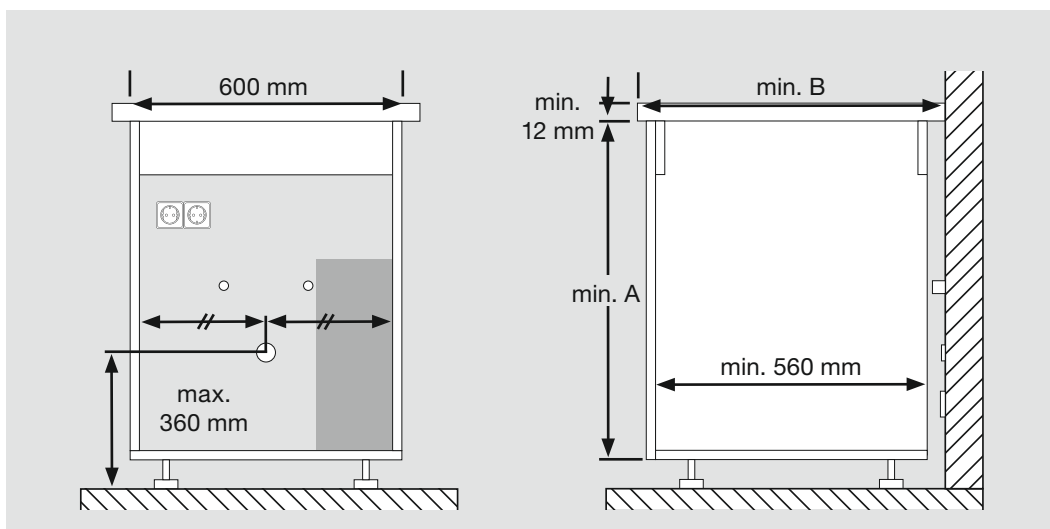

Dabei ist sicherzustellen, dass die technischen Regeln der Trinkwasserinstallation DIN EN 806; DIN EN 1717 eingehalten werden.

Allgemeine Anforderungen für die Montage von BLANCO Wassersystemen:

- Wasseranschlüsse warm und kalt sind vorhanden, 3/8" Anschlüsse.
- Die Küche ist zum Montagetermin aufgebaut.
- Für die Installation der Armatur in die Arbeitsplatte oder Küchenspüle ist eine Bohrung mit 35 mm Durchmesser erforderlich.
- Für die BLANCO Wassersysteme muss die direkte Nutzung von der folgenden Anzahl von Steckdosen (230V / 16A) im Unterschrank gewährleistet sein:
  - drink.soda und drink.filter und CHOICE.All: 1 Steckdose
  - drink.hot: 2 Steckdosen
- Die direkte Nutzung zweier Steckdosen (230V / 16A) im Unterschrank muss gewährleistet sein. Die Steckdosen müssen separat abgesichert sein und einen Fehlerstrom-Schutzschalter (FI-Sicherung/RCCB) mit Auslösestrom 30 mA haben.
- Die Lage der Wasseranschlüsse und des Abwasseranschlusses entsprechen der Abbildung.
- Die Unterschrankhöhe (A) (Empfehlung 780 mm) ist ausreichend.
- Die Arbeitsplatte hat idealerweise eine Mindestdiefe von 650 mm s. Abb.
- Lüftungsslitze, Lüftungsgitter oder Freiräume zum Luftaustausch aus dem Unterschrank heraus sind vorhanden.

	B
drink.filter	600 mm*
drink.hot	600 mm*

* Empfehlung 650 mm

	B
drink.soda	650 mm
CHOICE.All	650 mm

Hinweis:

Zur vollständigen Montage der BLANCO UNITs wird zusätzlich ein Geruchsverschluss (Art.-Nr. 137 287) benötigt.

484 **BLANCO**