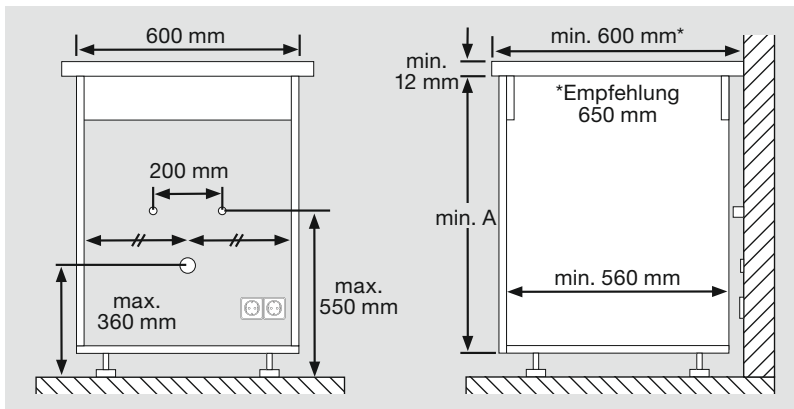

CHECKLISTE.

Spezielle Anforderungen und Hinweise für die Montage von BLANCO Wassersystemen:

Hot Heißwassersysteme und Filtersysteme:
Mit einem BLANCO-Abfallsystem (SELECT II Compact)