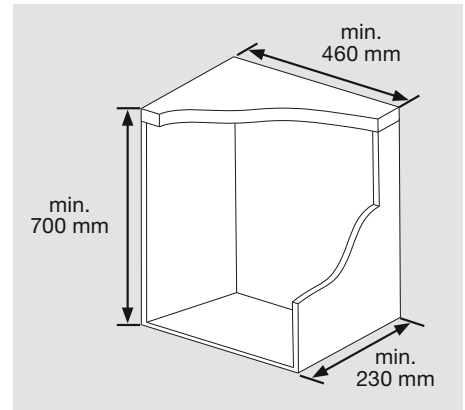

Ohne Abfallsystem