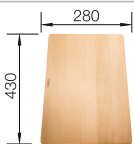

Empfehlung optionales Zubehör

Schneidbrett aus massiver
Buche

514544

€ 92,00