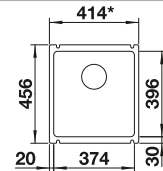

Radius Ausschnitt: 15 mm

Hinweis: Mindestarbeitsplattenstärke 25 mm. Montageanleitung beachten.

* Bei Bedarf Oberschränke aussparen.

Im Lieferumfang enthalten	InFino ohne Ablauffernbedienung	
Ablaufgarnitur mit Raumsparrohr, 3 ½" und 1 ½" InFino-Korbventil, Befestigungsset	Ablaufgarnitur mit Raumsparrohr, 3 ½" InFino-Korbventil, Befestigungsset	Ablaufgarnitur mit Raumsparrohr, 3 ½" InFino-Korbventil, Befestigungsset