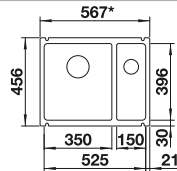

Beckenradius

R 15

Radius Ausschnitt: 15 mm

Hinweis: Mindestarbeitsplattenstärke 25 mm. Montageanleitung beachten.