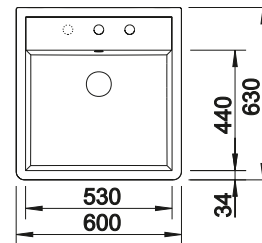

Technische Zeichnung

○ vorgefräste Bohrungen zum Durchschlagen oder Durchsägen
Beckentiefe 190 mm

Keramik
Becken

BLANCO PANOR 60

Keramik

- Attraktive Lösung für traditionelle und moderne Landhausküchen
- Elegante Linienführung durch Kombination unterschiedlicher Radien
- Besonders großes Beckenvolumen
- Edel in Kristallweiß glänzend
- Passend für den 60er Unterschrank
- Der Spülstein BLANCO PANOR fügt sich als kompaktes Zwischenbau-Modul harmonisch in das Küchenumfeld ein