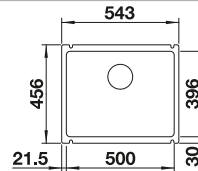

Radius Ausschnitt: 15 mm

Hinweis: Mindestarbeitsplattenstärke 25 mm. Montageanleitung beachten.