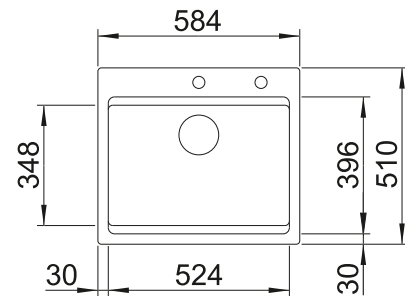

Keramik
Becken

Im Lieferumfang enthalten

InFino mit
Ablauffernbedienung

Technische Zeichnung

Zwei ETAGON-Schienen

2 x ETAGON-Schiene aus Edelstahl, Ablaufgarnitur mit Raumsparrohr, 3 1/2" InFino-Korbventil mit Ablauffernbedienung (Zugknopf)