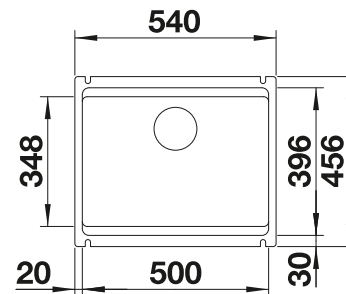

Keramik
Becken

Im Lieferumfang enthalten

InFino ohne
Ablaufernbedienung

Technische Zeichnung

Zwei ETAGON-Schienen

2 x ETAGON-Schiene aus Edelstahl, Ablaufgarnitur mit Raumsparrohr, 3 1/2" InFino-Korbventil, Befestigungsset