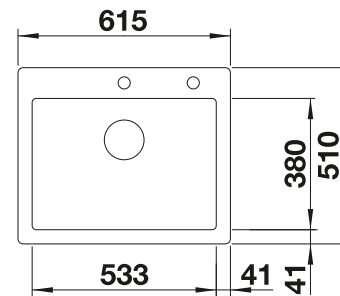

Keramik
Becken

Im Lieferumfang enthalten

InFino mit
Ablauffernbedienung

Technische Zeichnung

Ablaufgarnitur mit Raumsparrohr, 3 1/2" InFino-Korbventil mit Ablauffernbedienung (Zugknopf)

Beckentiefe 190 mm

Bohrungen für Küchenarmatur und Ablauffernbedienung sind vorhanden.