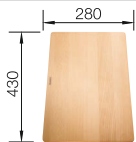

Empfehlung optionales Zubehör

Schneidbrett aus massiver Buche

514 544

€ 92,00