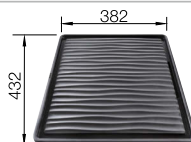

Schneidbrett aus massiver
Buche

225 362

€ 92,00

Multifunktionsschale aus
Edelstahl

226 189

€ 113,00

Wellentropf

230 734