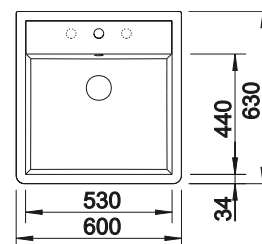

Technische Zeichnung

○ vorgefräste Bohrungen zum Durchschlagen oder Durchsägen
Beckentiefe 190 mm

BLANCO SUBLINE-U

Keramik PuraPlus

- Große Kapazität des Beckens
- Kein Zusatzaufwand bei der Montage
- Zeitgemäßer Pflegekomfort in Keramik
- Zeitlos elegante, geradlinige Beckengeometrie
- Umfangreiches optionales Zubehör für zusätzliche Funktionalität
- Ablaufsystem InFino – elegant integriert und pflegeleicht