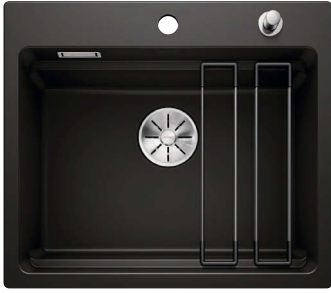

Keramik
Becken

Im Lieferumfang enthalten

InFino ohne
Ablaufernbedienung

Technische Zeichnung

Zwei ETAGON-Schienen

2 x ETAGON-Schiene aus Edelstahl, Ablaufgarnitur mit Raumsparrohr, 3 1/2" InFino-Korbventil, Befestigungsset

Multifunktionsschale aus
Edelstahl

226189

€ 113,00

BLANCO UNIT mit BLANCO ETAGON 500-U

BLANCO drink.filter EVOL-S Pro

siehe Seite 199

BLANCO SELECT II 60/3

siehe Seite 280

BLANCO ETAGON 6

Keramik PuraPlus

- Großzügiges Etagenbecken mit der Funktionalität eines Spülcenters
- Integrierte Stufe schafft eine zusätzliche Funktionsebene
- Durchdachtes Systemkonzept mit vielseitig verwendbaren ETAGON-Schienen
- Hochwertige Ausstattung mit Überlauf C-overflow und Ablaufsystem InFino – elegant integriert und pflegeleicht

Keramik
Becken

Im Lieferumfang enthalten

InFino mit
Ablauffernbedienung

Technische Zeichnung

Zwei ETAGON-Schienen

2 x ETAGON-Schiene aus Edelstahl, Ablaufgarnitur mit Raumsparrohr, 3 1/2" InFino-Korbventil mit Ablauffernbedienung (Zugknopf)