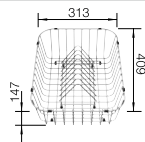

Geschirrkorb mit Tellerstapler

507 829

€ 158,00