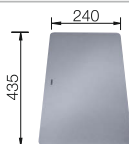

Beckentiefe 200 mm

Empfehlung optionales Zubehör

Schneidbrett aus massiver
Buche

514544

€ 92,00

Schneidbrett aus Sicherheitsglas

227699

€ 132,00