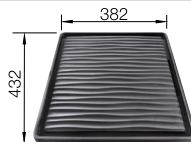

Empfehlung optionales Zubehör

Schneidbrett aus massiver Buche

514 544

€ 92,00

Resteschale aus Edelstahl

514 542

€ 244,00

Wellentropf