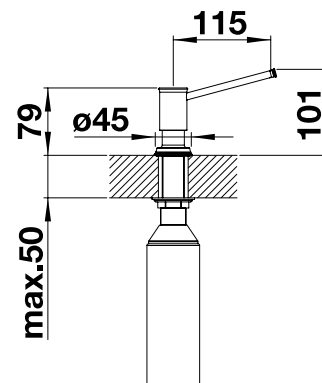

Metallische Oberfläche			UVP in € mit MwSt.
	chrom	517667	€ 202,00
	Edelstahl gebürstet	517537	€ 370,00
	Edelstahl seidenmatt	515992	€ 386,00

Technische Zeichnung

Hahnlochbohrung mit \varnothing 35 mm erforderlich
Flascheninhalt: 300 ml

PVD			UVP in € mit MwSt.
 NEU	satin gold	526698*	€ 192,00
Metallische Oberfläche			UVP in € mit MwSt.
	chrom	521291	€ 157,00
	mangan	521293	€ 261,00

Technische Zeichnung

Bitte beachten: \varnothing 35 mm Hahnloch erforderlich
Flascheninhalt: 500 ml

- Hahnlochbohrung mit \varnothing 35 mm erforderlich
- Flascheninhalt: 300 ml