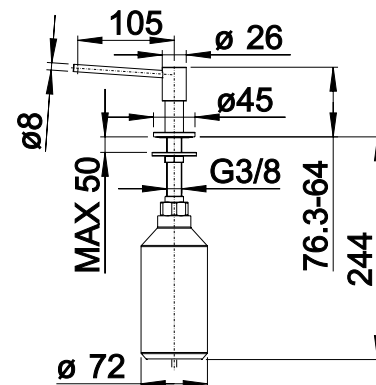

Metallische Oberfläche			UVP in € mit MwSt.
	chrom	517667	€ 202,00
	Edelstahl gebürstet	517537	€ 370,00
	Edelstahl seidenmatt	515992	€ 386,00

Technische Zeichnung

Hahnlochbohrung mit \varnothing 35 mm erforderlich
Flascheninhalt: 300 ml

PVD			UVP in € mit MwSt.
 NEU	satin gold	526698*	€ 192,00
Metallische Oberfläche			UVP in € mit MwSt.
	chrom	521291	€ 157,00
	mangan	521293	€ 261,00

Technische Zeichnung

Bitte beachten: \varnothing 35 mm Hahnloch erforderlich
Flascheninhalt: 500 ml

- Hahnlochbohrung mit \varnothing 35 mm erforderlich
- Flascheninhalt: 300 ml