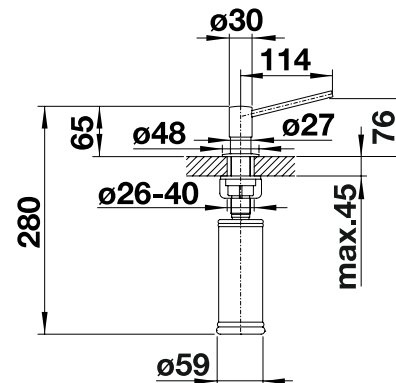

- Hahnlochbohrung mit \varnothing 35 mm erforderlich
- Flascheninhalt: 300 ml