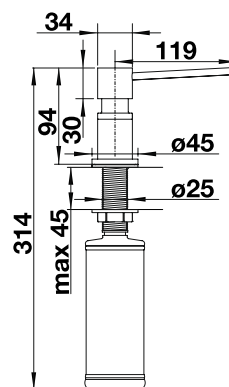

Technische Zeichnung

- Hahnlochbohrung mit $\varnothing$ 35 mm erforderlich
- Flascheninhalt: 300 ml

* Lieferbar ab April 2022