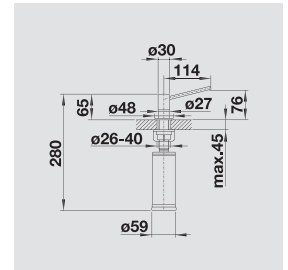

- Hahnlochbohrung mit $\varnothing$ 35 mm erforderlich
- Flascheninhalt: 300 ml