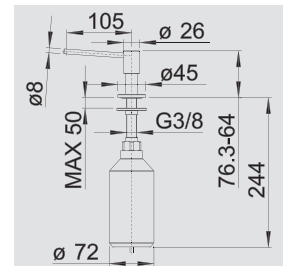

- Hahnlochbohrung mit $\varnothing$ 35 mm erforderlich
- Flascheninhalt: 500 ml

Spülmittel-
spender