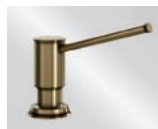

BLANCO LIVIA

Ausführung  
UVP in € mit MwSt. (ohne MwSt.)

Ausführung  
UVP in € mit MwSt. (ohne MwSt.)

Ausführung  
UVP in € mit MwSt. (ohne MwSt.)

chrom  
521 291  
€ 143,00 (€ 120,00)

Messing gebürstet  
521 292  
€ 198,00 (€ 166,00)