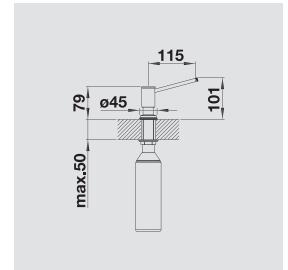

mangan  
521 293  
€ 237,00 (€ 199,00)

- Hahnlochbohrung mit  $\varnothing$  35 mm erforderlich
- Flascheninhalt: 500 ml